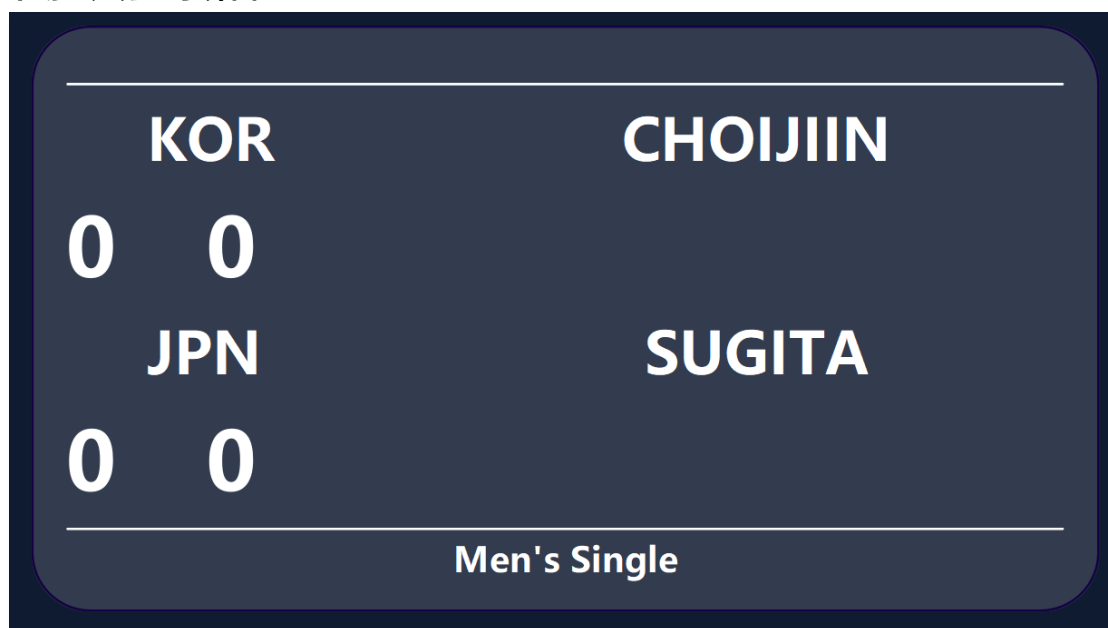

单场地比分显示界面:

多场地比分显示界面:

2.3 无线打分平板

产品名称	详细描述
无线打分平板	<p>型号: KS-GC14-I11</p> <ul style="list-style-type: none">◆ 屏幕: 11 英寸◆ 分辨率: 1920*1200◆ 内存: 6GB◆ 存储: 128GB◆ 电池: 8000mAh◆ 系统: 安卓◆ 通讯: WIFI◆ 支持: 乒乓球◆ 已安装 lightscore 现场打分控制软件◆ 全彩触摸屏