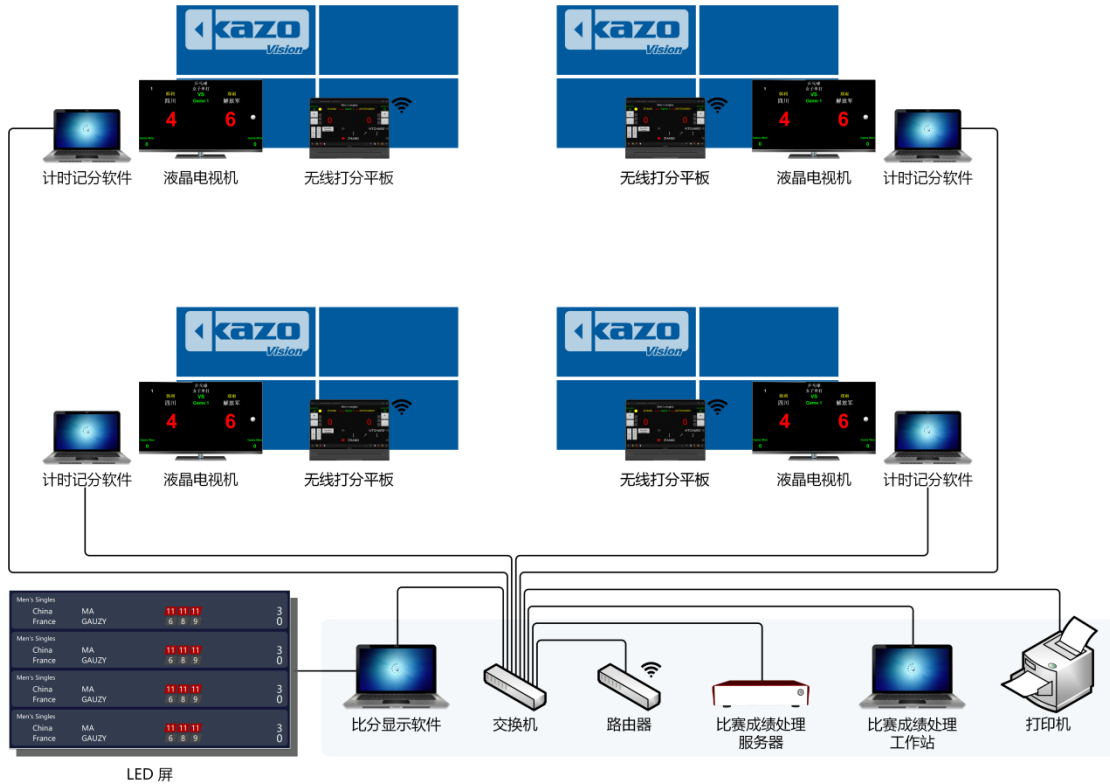

1.1 系统拓扑图

系统说明

1) 本系统支持单场地和多场地比赛的比分录入及实时上屏显示。
2) 每个场地应配无线打分平板、比赛计时记分软件及液晶电视机，显示当前本场地的比分、局比分及球员信息。
3) 同时比分信息通过 Ultra Score 系统处理后传输回上屏显示电脑，汇总显示于赛场的 LED 大屏上。
4) 比赛成绩管理服务器支持比赛编排、比分数据处理、成绩排名统计、成绩汇总打印等功能。

1.2 主要功能特点

1) 可在大屏上显示当前比分、局比分、赛队以及队员信息。
2) 比赛画面支持不同的显示分区方案。
3) 播放临时通知信息：可以在屏幕上显示各种通知信息，并设定速度、颜色、字体等特效。
4) 强大的媒体播放功能：支持各种媒体播放格式，并能在多个显示屏间实现精确的切换。
5) 简易的裁判操作接口：裁判不仅可使用键盘和鼠标进行比赛控制，同时可外接其他外部设备来操作。
6) 专业的记分牌：记分牌功能操作的设计都符合专业的国际比赛规则。
7) 灵活的布局更改：软件自带布局编辑器功能，用户可自行修改、添加、删除卷标，设置大屏显示内容的布局。