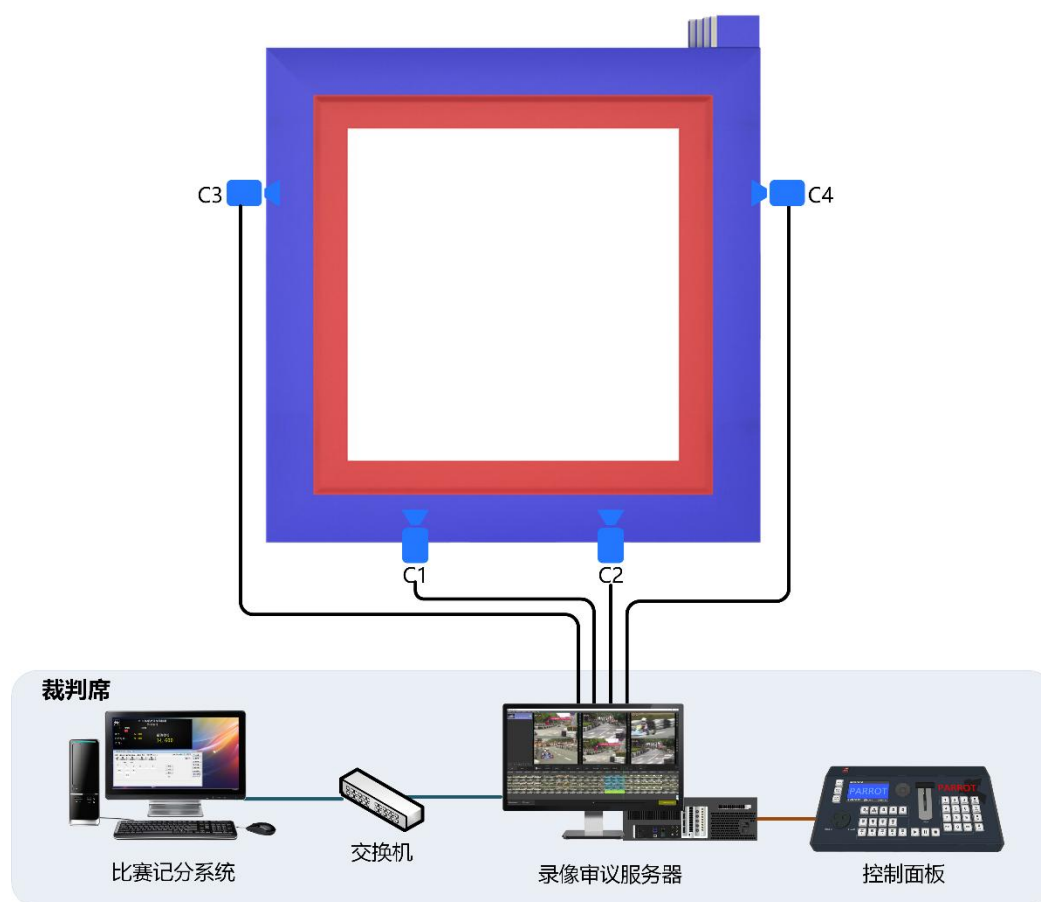

2.6.1 系統拓撲圖

系統結構說明

1) 場館內設立局域網，在主控電腦上安裝比賽計時記分軟體，同時將主控電腦與錄影審議伺服器連入局域網。
2) 場地周邊安裝高清攝像機，通過 SDI 線將攝像機與錄影審議伺服器連接。
3) 使用 USB 線纜連接控制面板與錄影審議伺服器，裁判可通過控制面板查詢並控制回放視頻的速度。
4) 錄影審議伺服器提供輸出視頻信號，可連接至 LED/LCD 液晶顯示器，用於現場慢動作回放顯示。