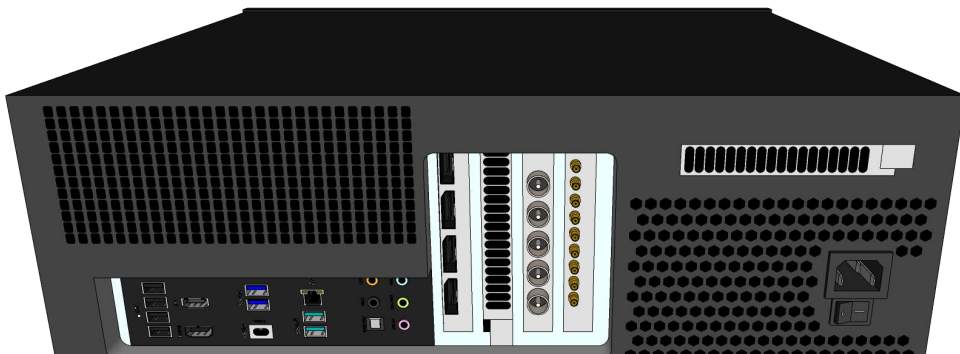

2.6.3 錄影審議伺服器

專案名稱	詳細資訊
錄影審議伺服器	型號： KS-PARROT-2C/4C/6C/8C 視頻輸入：支持 2/4/6/8 路 SDI 同時輸入 視頻輸出： DP*2 視頻格式： 1080P 錄製能力： ≥ 10 小時 多畫面監控：支持 重量： 8KG