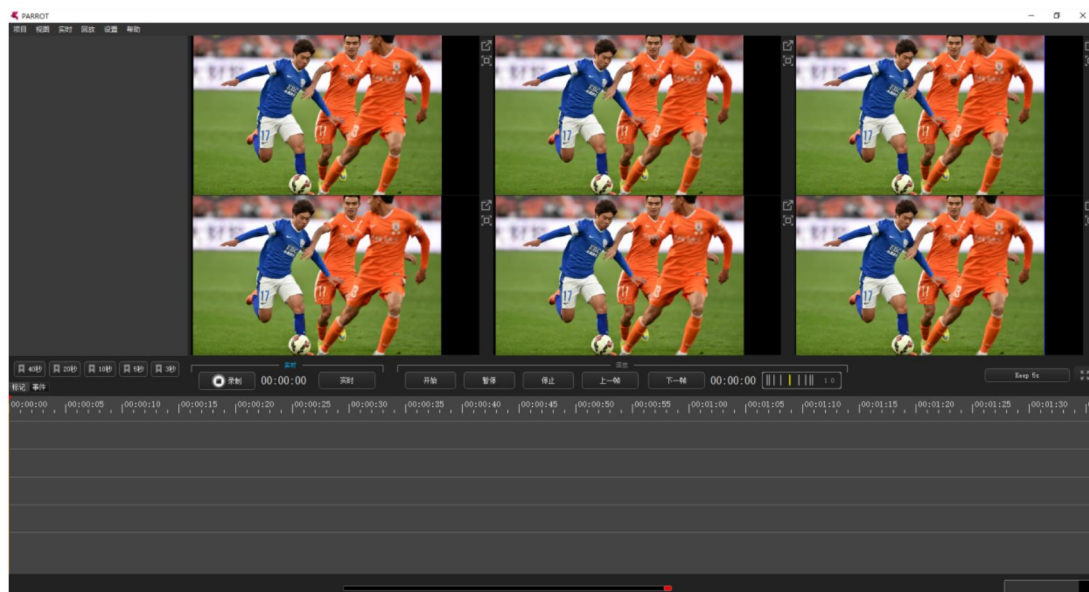

2.6.2 系統功能

1) **後臺不間斷視頻錄製：**支持 1-8 路高清視頻（1080P）同步連續錄製長達 10 小時，後臺錄製不受視頻查詢及視頻回放操作的影響。
2) **多路視頻同步回放：**支持單路視頻全屏回放，和 1-6 路視頻多角度同步回放。
3) **多級慢速回放：**支持每秒 20 幀畫面的視頻回放，可捕捉 0.05 秒一格的動作變化。支持重放、定格、快放、1/2 慢放、1/4 慢放、進度條拖拽控制播放。
4) **視頻事件查詢：**可對視頻流進行段落分割，每個視頻段落將作為一個視頻事件存儲於事件列表，可自定義視頻事件的名稱，以方便查詢。
5) **視頻段標記：**可對視頻流中重要的視頻內容做標記，點擊標記記錄即可回放該段視頻。可用於標記比賽期間重要或有疑問的時刻。
6) **專業回放控制面板：**專業視頻回放控制面板，配置 T-bar、緩動盤、速度預設等功能按鍵，使控制過程更加方便、快捷。
7) **回放視頻輸出：**提供 1 路回放視頻輸出信號，可同時輸出回放視頻畫面至 LCD 液晶顯示器和場館的 LED 大螢幕上。

與比賽計時記分系統（Ultra Score）聯動，可實現：

1) **自動生成視頻事件：**錄影審議系統會根據比賽計時記分系統內預先設置的比賽場次，生成對應名稱的視頻檔，以方便視頻查詢。
2) 比賽時間會疊加顯示在視頻上方。
3) **裁判操作記錄：**各裁判打分的操作會自動記入錄影審議系統，視頻回放時將同步疊加顯示於發生時刻的視頻畫面下方。
4) **隊員得分記錄：**隊員的得分將同步疊加顯示於發生時刻視頻畫面的下方。
5) **開放系統 API：**可將其他廠家的計分系統連接到錄影審議系統，可以將各類事件同步錄製到視頻中。