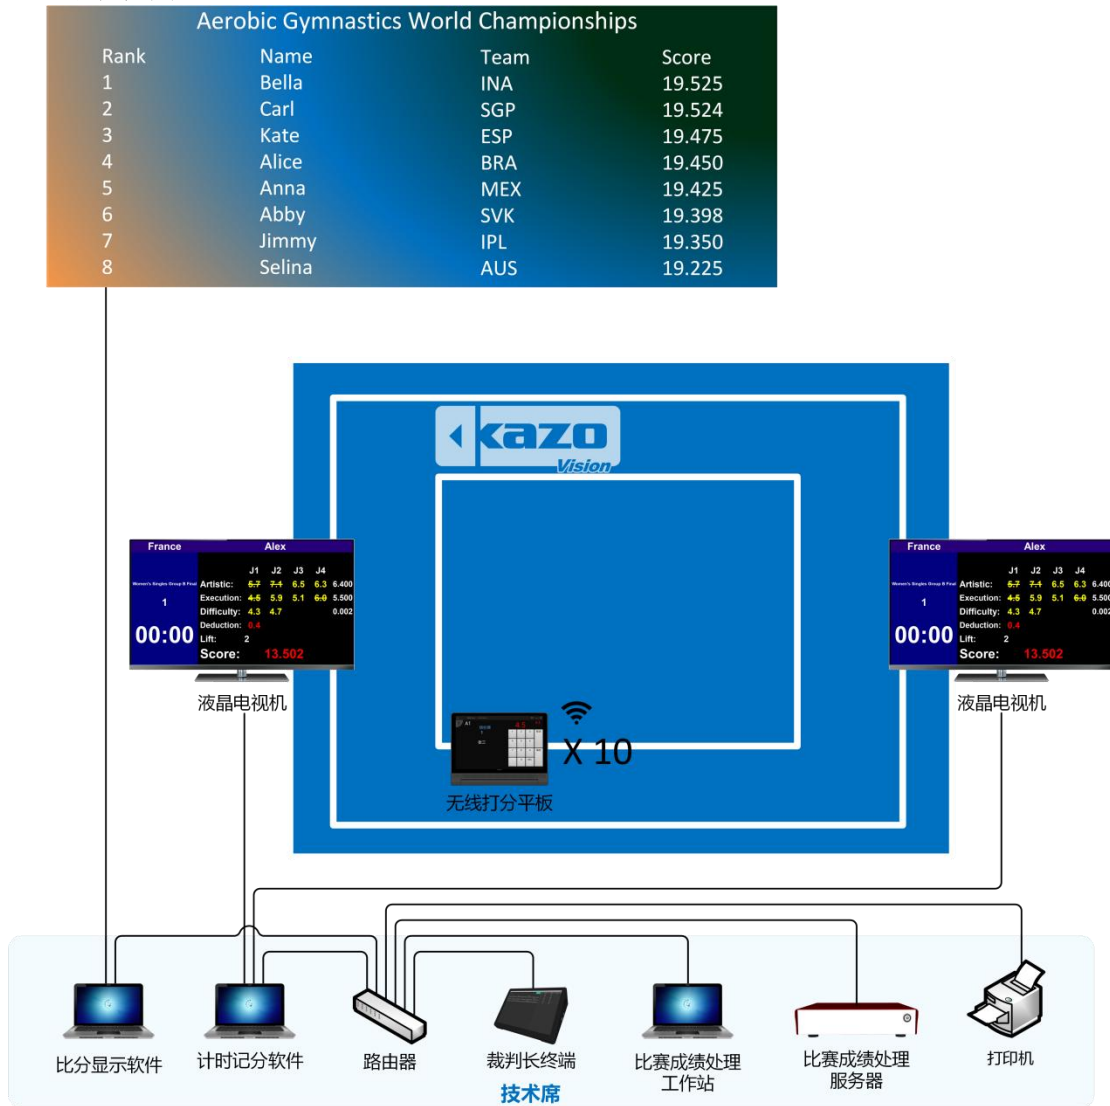

### ● 比賽計時記分系統

ULTRA SCORE 比賽計時記分系統由比賽計時記分軟體、總裁判長軟體、無線打分平板、比分顯示軟體等計時記分設備組成。

在比賽中主要由裁判操作，可實現裁判計時記分工作及即時記分牌顯示。

### ● 比賽成績處理系統

由比賽成績處理伺服器、比賽成績處理工作站等設備組成。

在比賽中主要由技術官員操作，與報名系統、計時記分系統聯動，可實現：參賽人員管理、比賽編排、比賽成績管理、場地調度、成績名次查詢分享等功能。

### ● 比賽錄影審議系統

PARROT 比賽錄影審議系統由錄影審議伺服器、錄影審議操作面板、攝像機組成。

在比賽中由電子裁判員操作，與比賽計時記分系統聯動，裁判的打分記錄將自動記入錄影審議系統，同步疊加顯示於發生時刻的視頻畫面上，並在保證比賽錄製不間斷的同時，支持多種形式視頻查詢，圖像定格，多級變速的慢動作回放。

本系統可用於為比賽中的爭議提供技術依據，最大限度減少比賽過程的錯判、誤判和漏判，維護競賽的公平和公正；也可滿足體育教學中的回放需求。

## 1.2 系統框圖