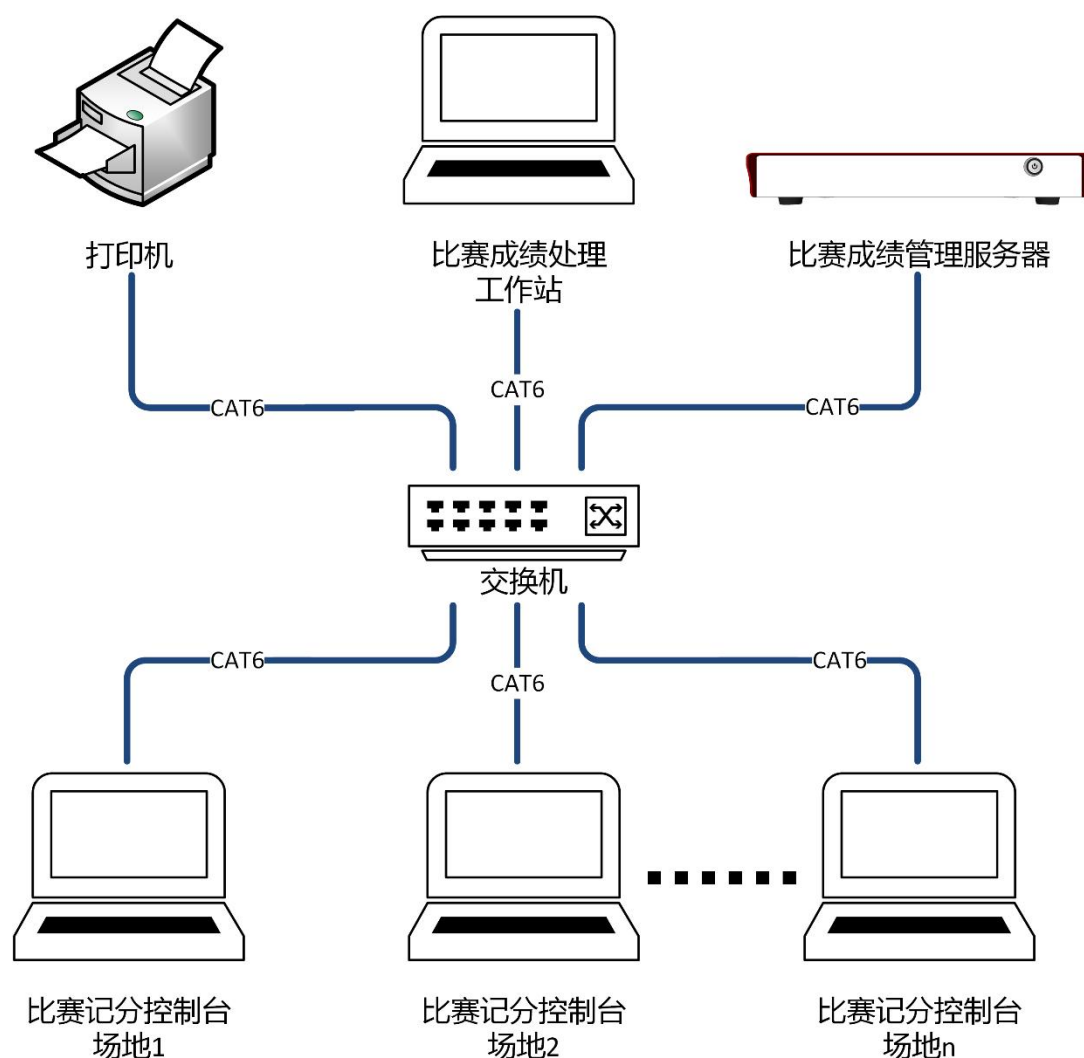

2.5 比賽成績處理系統

由比賽成績處理伺服器、比賽成績處理工作站、印表機等設備組成。

在比賽中主要由技術官員操作，與比賽計時記分系統及籃球技術統計聯動，可實現：

1) **參賽人員管理：**球員、球隊、教練員資訊管理，自動或手動導入報名表，自動生成秩序冊；
2) **比賽編排管理：**根據錄入的報名資訊，進行自動抽籤；根據不同賽事規則，進行比賽編排；可生成比賽對陣圖、比賽場次表、比賽輪次表
3) **成績管理：**接收或錄入比賽成績；確定運動員各比賽階段的名次、錄取或淘汰，列印現場成績公告，並送往大螢幕顯示系統、電視轉播系統及綜合成績處理系統。
4) **技術統計報表管理：**與比賽技術統計軟體聯動，可以球隊積分資訊、球隊暫停資訊、球隊犯規資訊、球隊換人資訊、球員犯規資訊、球員綜合成績資訊進行匯總，生成報表。

2.5.1 系統拓撲圖